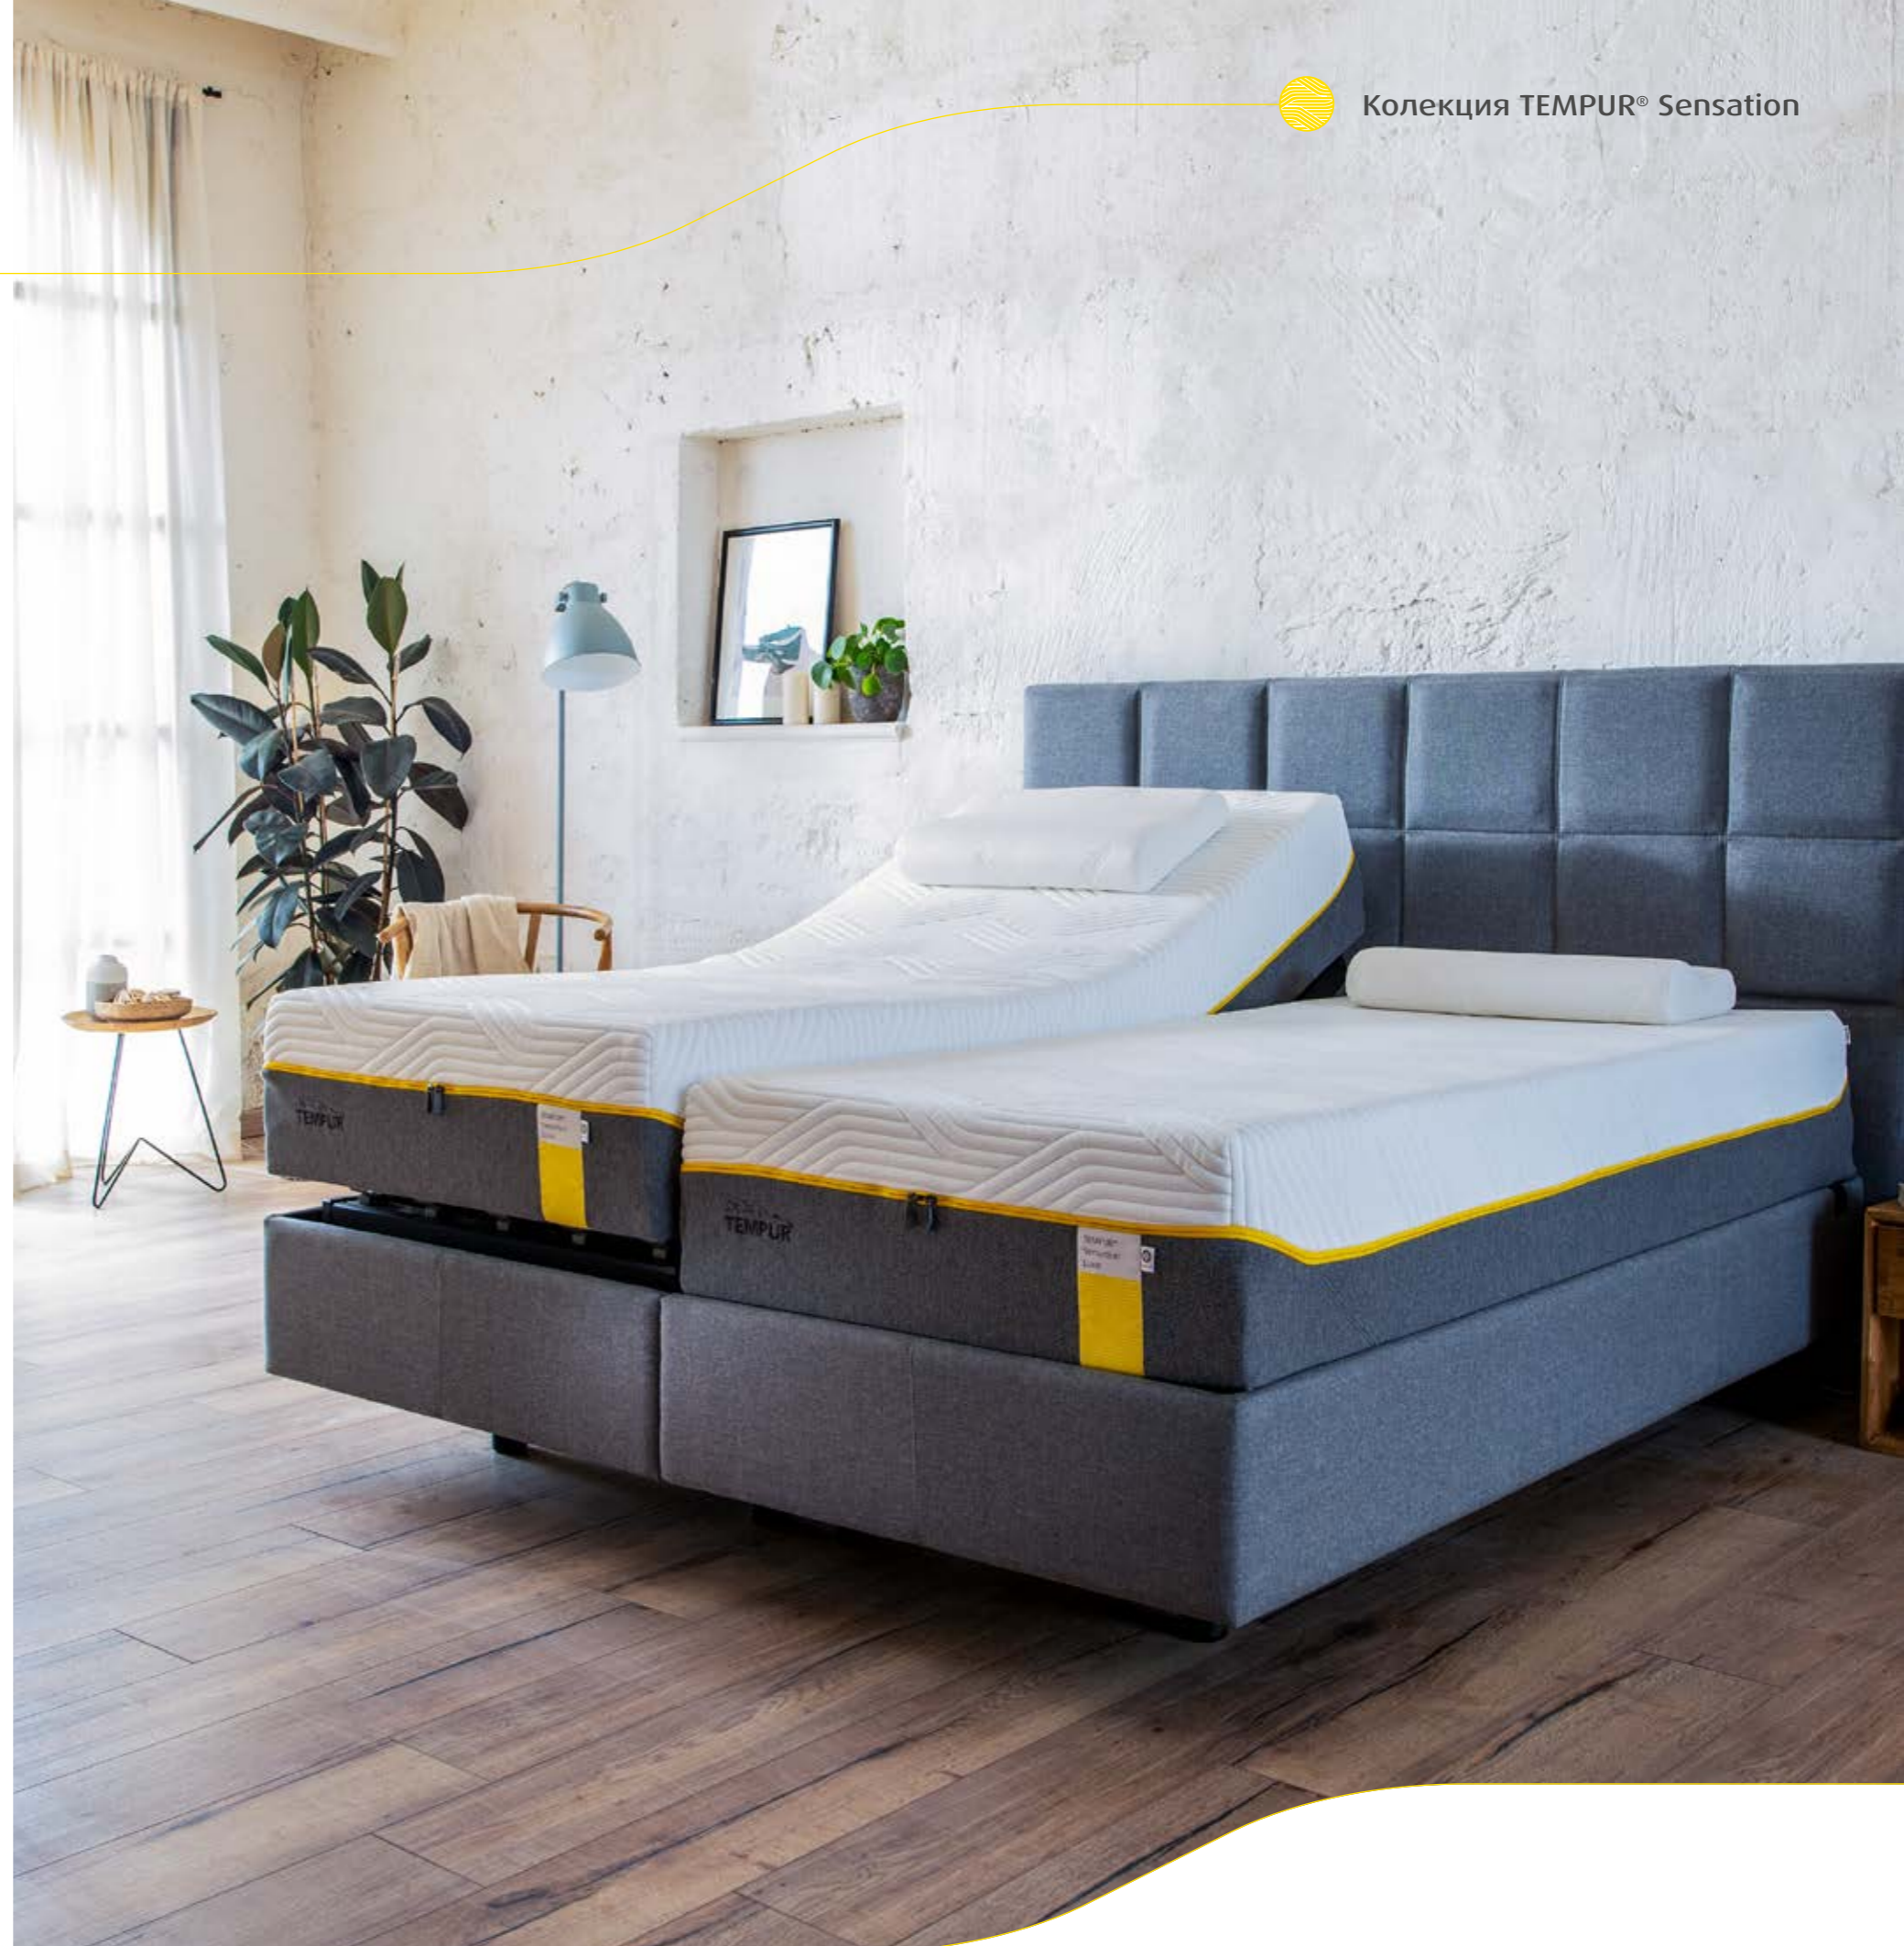

TEMPUR® Sensation

Технология на съня

TEMPUR® Sensation комбинира комфорта и технологията за облекчаване на напрежението на TEMPUR® с технология за динамична опора, за да гарантира пълна опора на тялото и лекота на движенията.

Материалът TEMPUR®

Нашият иновативен вискоеластичен материал е използван за първи път от астронавтите от НАСА за смекчаване на гравитационния натиск по време на излитане. Материалът освобождава напрежението, оформя се по извивките на тялото, разпределяйки натиска по цялата повърхност. Отворената клетъчна структура постепенно възвръща формата си след натиск.

Калъф QuickRefresh™

Мекият изцяло ушит калъф се сваля и поставя лесно с помощта на цип. Може да се пере, за винаги чист и свеж вид на вашия матрак.

Материал TEMPUR®

Облекчава точките на напрежение като се оформя по извивките на тялото за наистина индивидуален комфорт. Абсорбирането на движенията гарантира, че не сте обезпокоявани от въртенето на партньора, сън.