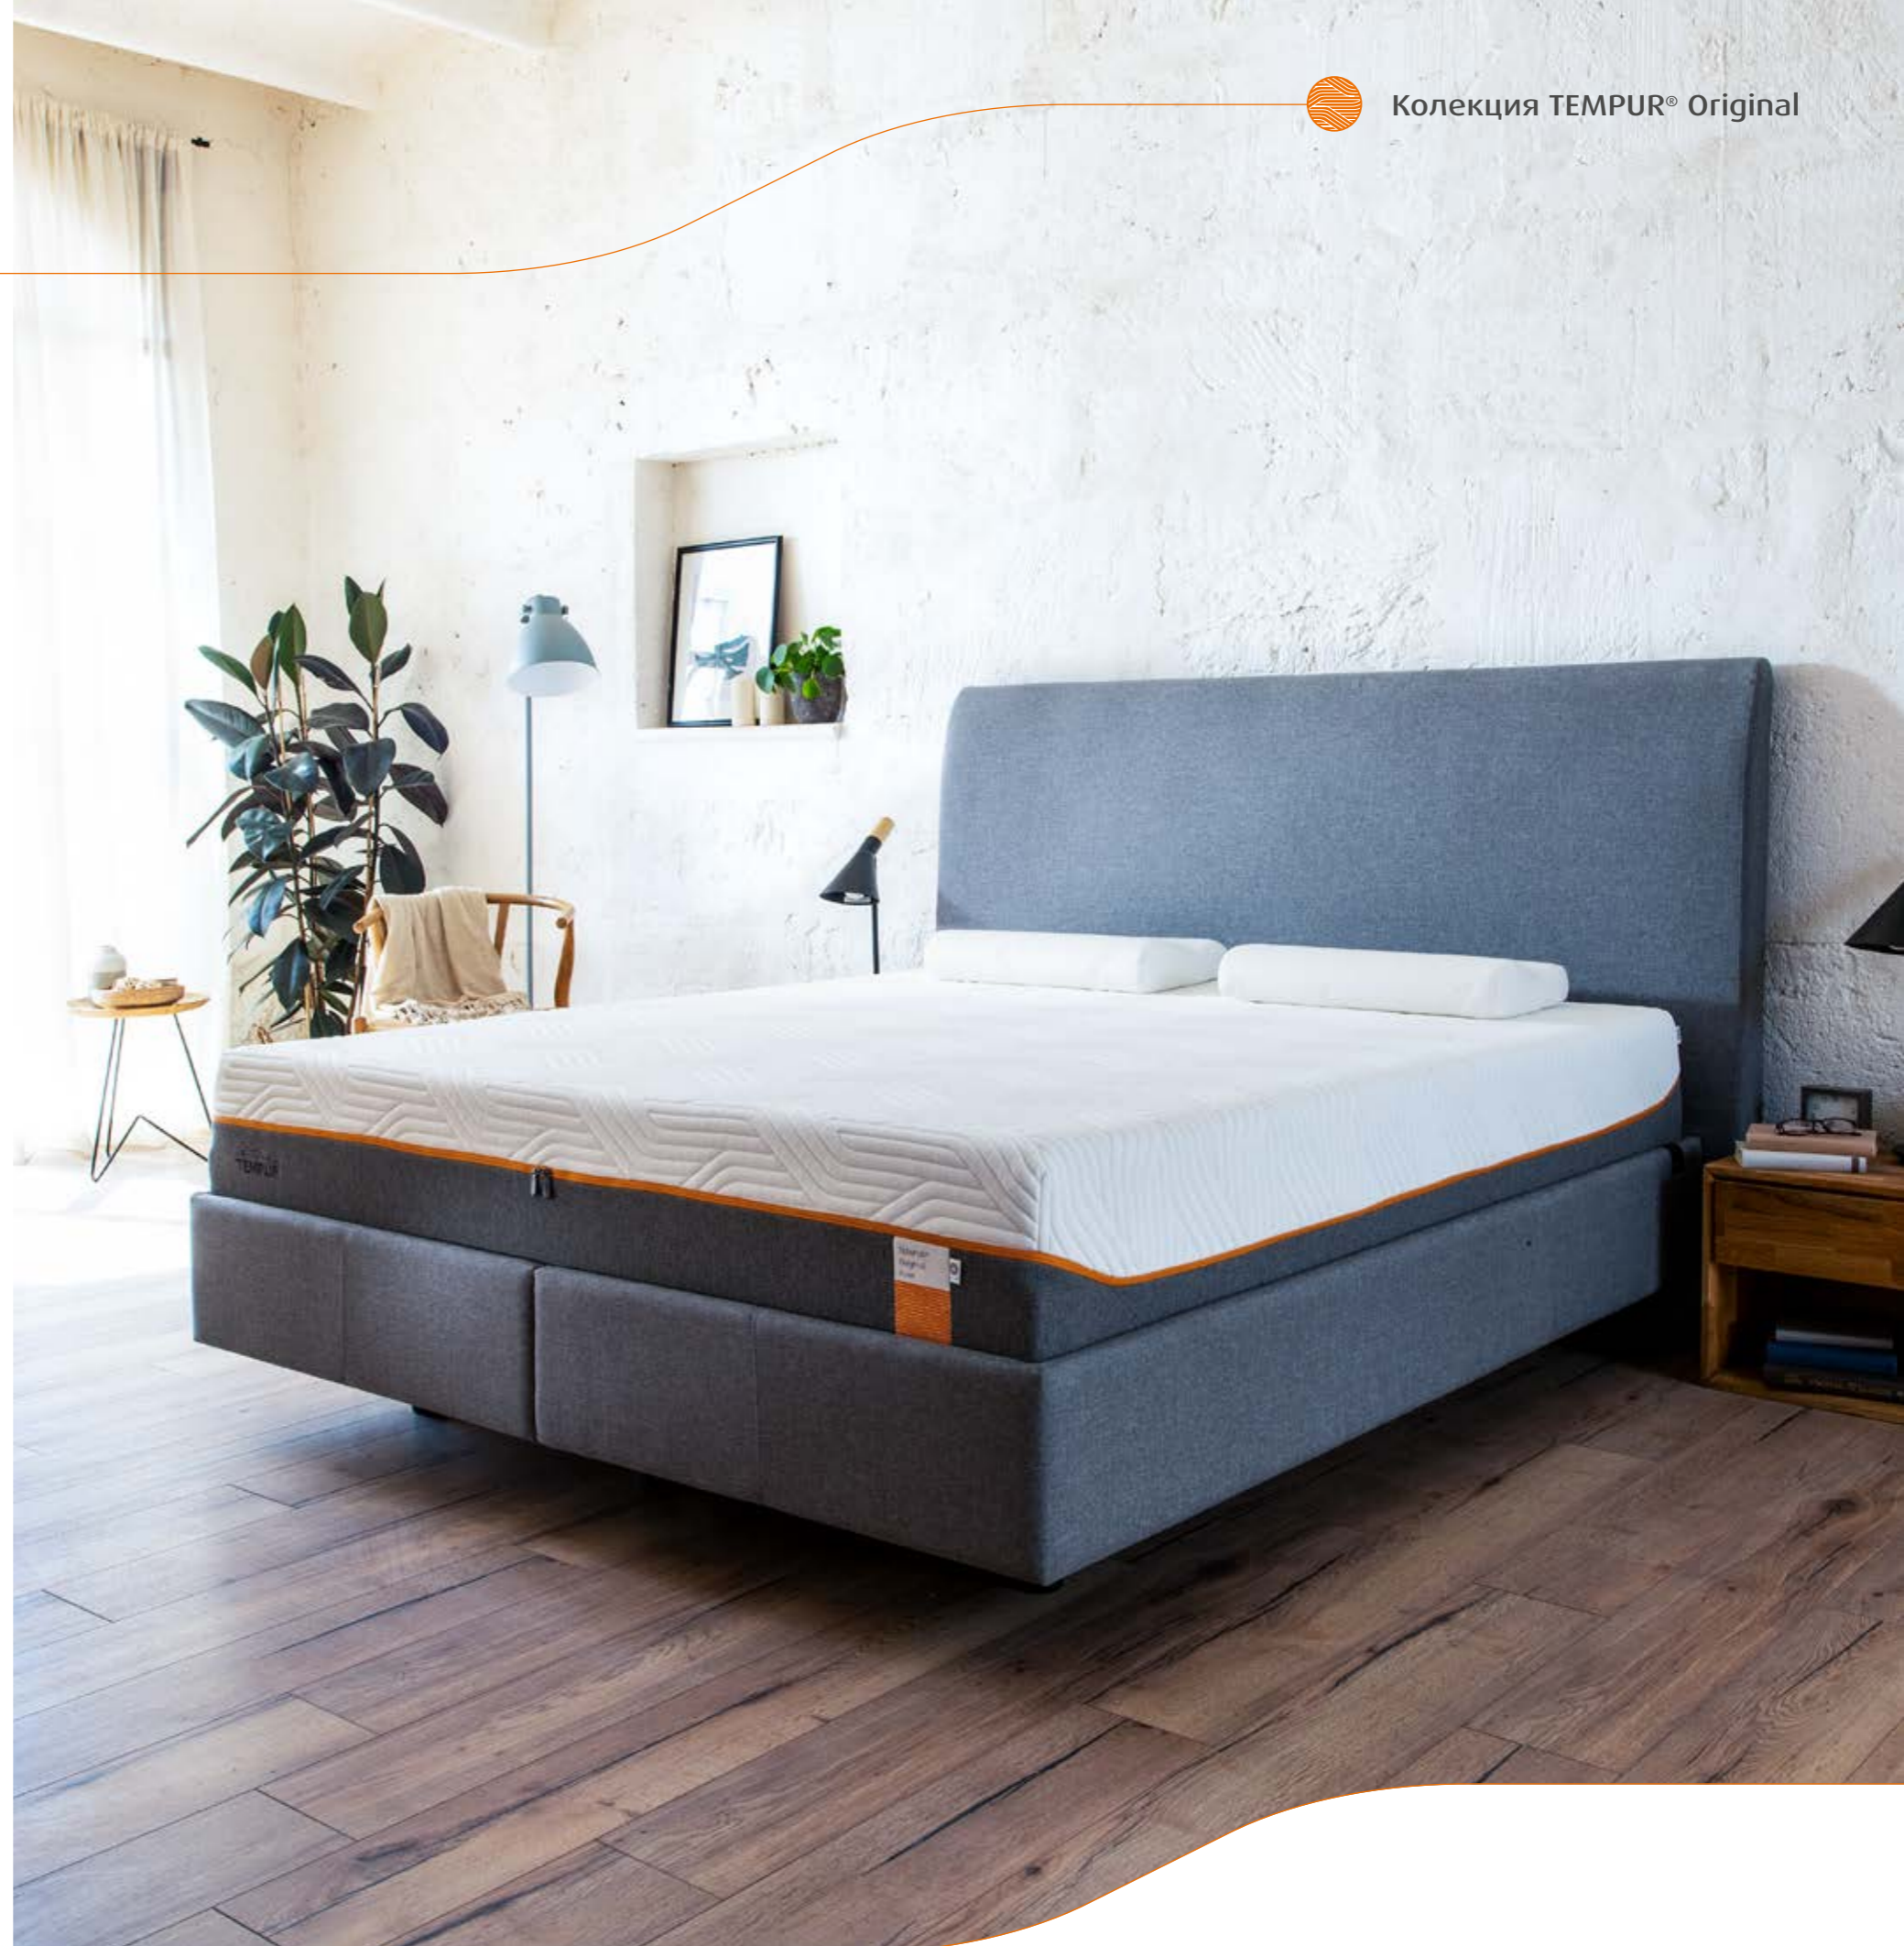

TEMPUR® Original

Технология на съня

Насладете се на комфорт и изключителна опора на тялото. TEMPUR® Original облекчава точките на напрежение, намалява обръщането и въртенето, които смущават съня и осигурява средно твърдо усещане.

Материалът TEMPUR®

Нашият иновативен вискоеластичен материал е използван за първи път от астронавтите от НАСА за смекчаване на гравитационния натиск по време на излитане. Материалът освобождава напрежението, оформя се по извивките на тялото, разпределяйки натиска по цялата повърхност. Отворената клетъчна структура постепенно възвръща формата си след натиск.

Калъф QuickRefresh™

Мекият изцяло ушит калъф се сваля и поставя лесно с помощта на цип. Може да се пере, за винаги чист и свеж вид на вашия матрак.

Материал TEMPUR®

Облекчава точките на напрежение като се оформя по извивките на тялото за наистина индивидуален комфорт. Абсорбирането на движенията гарантира, необезпокояван от въртенето на партньора, сън.