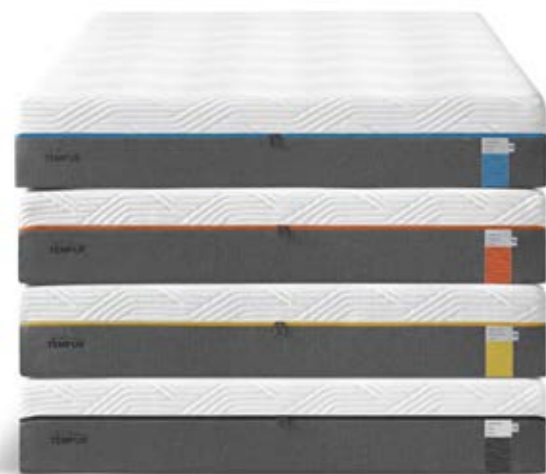

Защо TEMPUR®?

Онова персонално докосване за по-добър сън

Няма хора, които да спят по един и същи начин. Каквито и да са предпочитанията ви, имаме индивидуално решение, за да откриете матрака, който ви приляга: