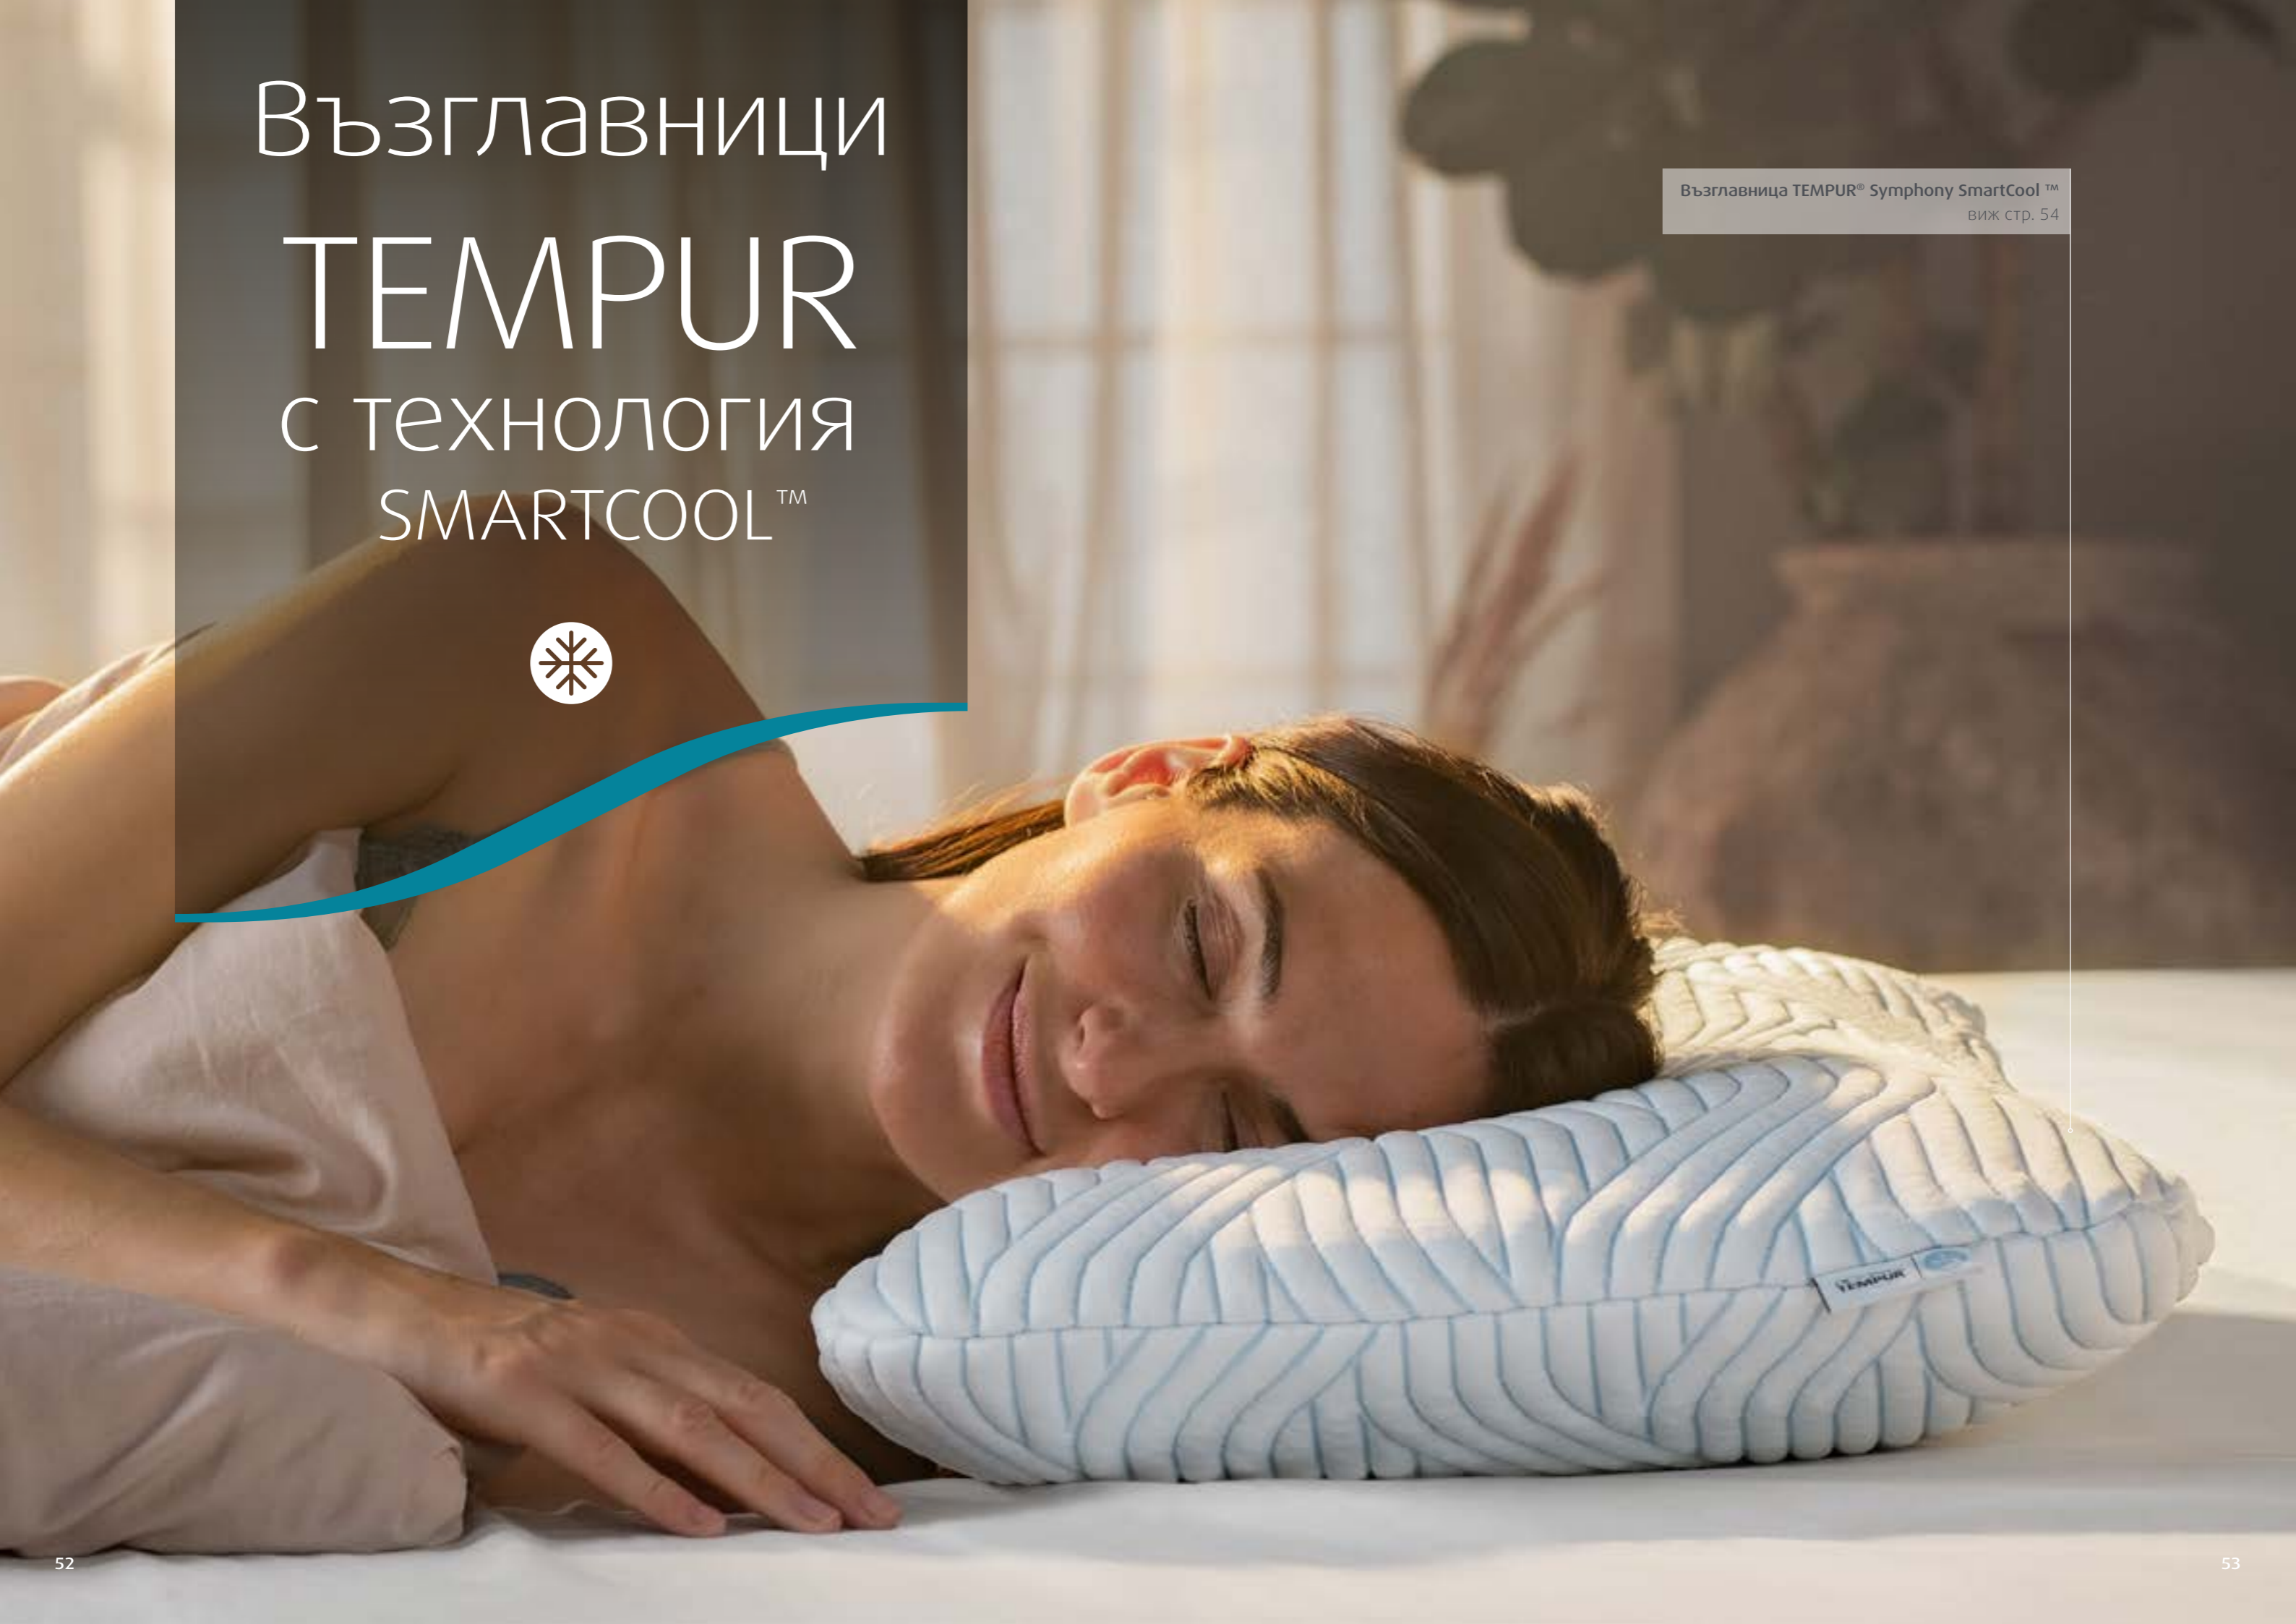

Възглавници

TEMPUR

с технология

SMARTCOOL™

Възглавница TEMPUR® Symphony SmartCool™
виж стр. 54