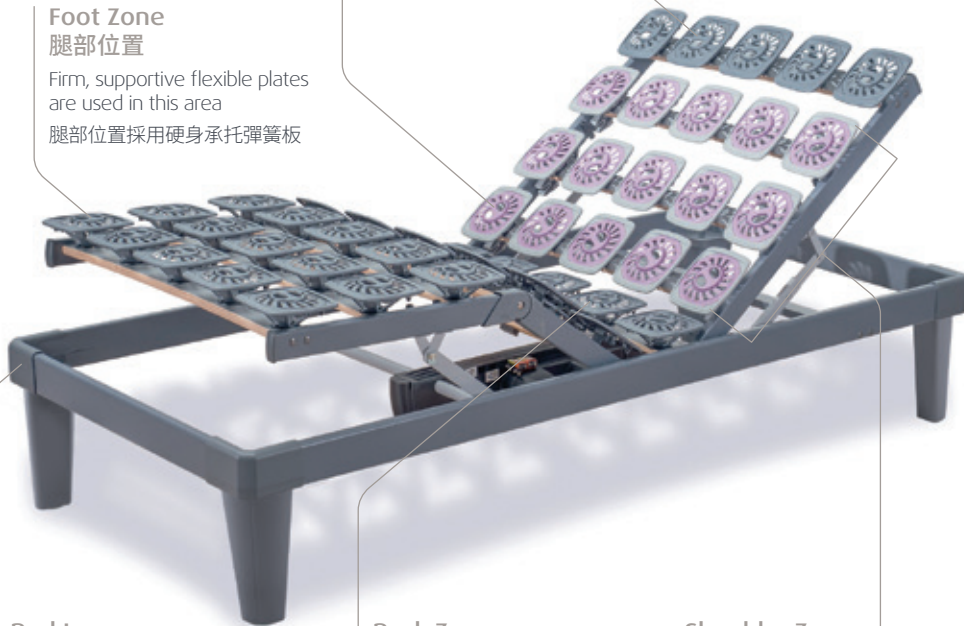

## 電動調節床架

**NEW** Tempur Premium-Flex Springs (TPS)  
三段式螺旋型承托系統

**Head Zone**  
頭部位置

The flexible plates are more rigid providing additional support  
頭部位置的彈簧板加強堅硬度，以提供足夠承托力

**Foot Zone**  
腿部位置

Firm, supportive flexible plates are used in this area  
腿部位置採用硬身承托彈簧板

**Bed Legs**  
床腳

Size 尺寸：19cm / 25cm / 29 cm

**Back Zone**  
腰部位置

The flexible plates have a medium level of firmness.  
腰部位置採用適中硬度的彈簧板

**Shoulder Zone**  
肩部位置

**NEW** Dynamic Slat System (DSS)  
高彈力承托支撐系統