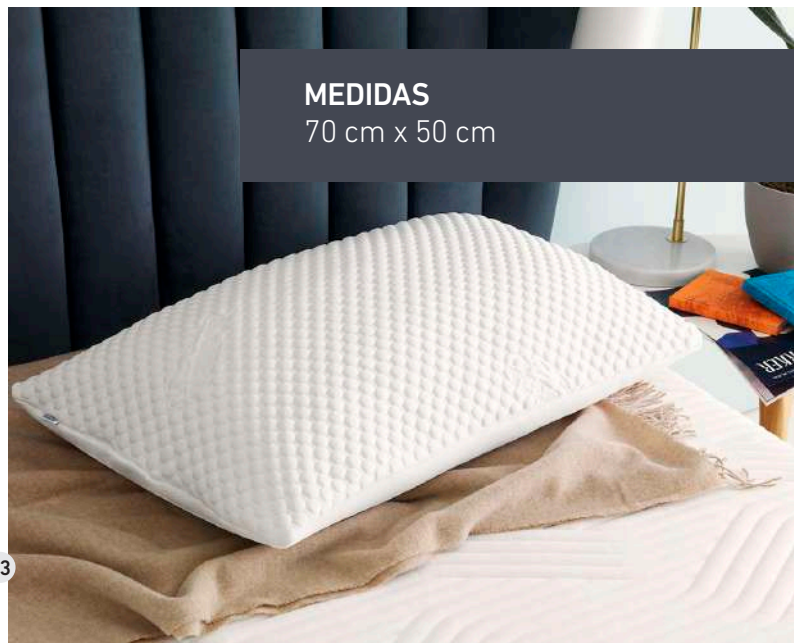

MEDIDAS

70 cm x 50 cm