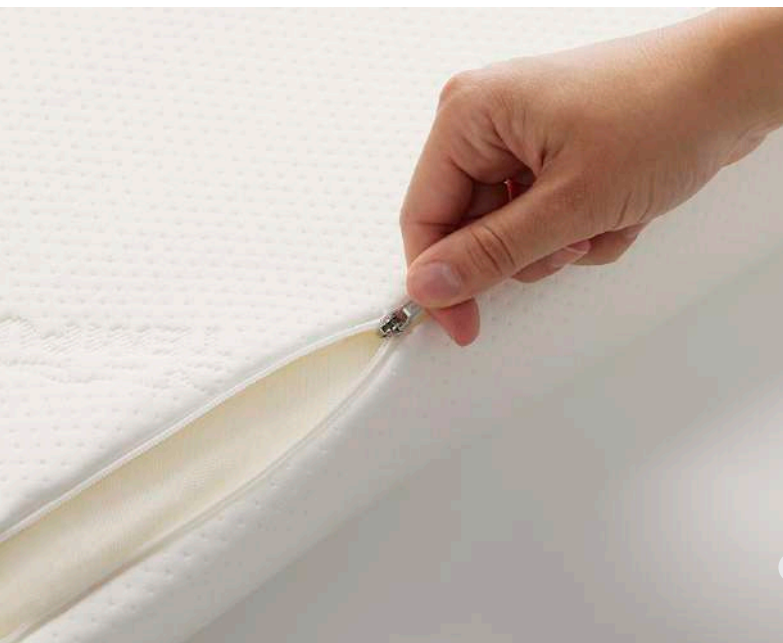

MEDIDAS

61 cm x 31 cm x 10 cm