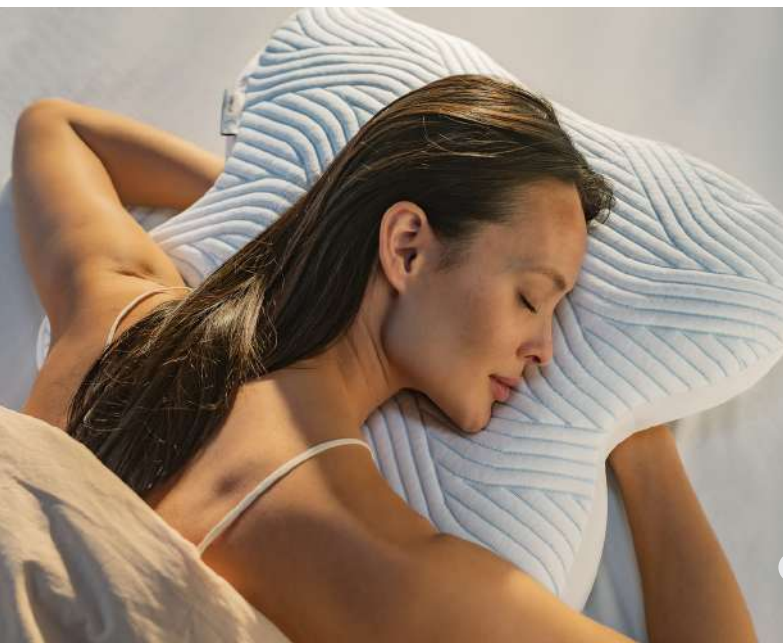

BENEFICIOS

**AUTHENTIC
TEMPUR® MATERIAL**

Forro lavable

Posición de dormir boca abajo