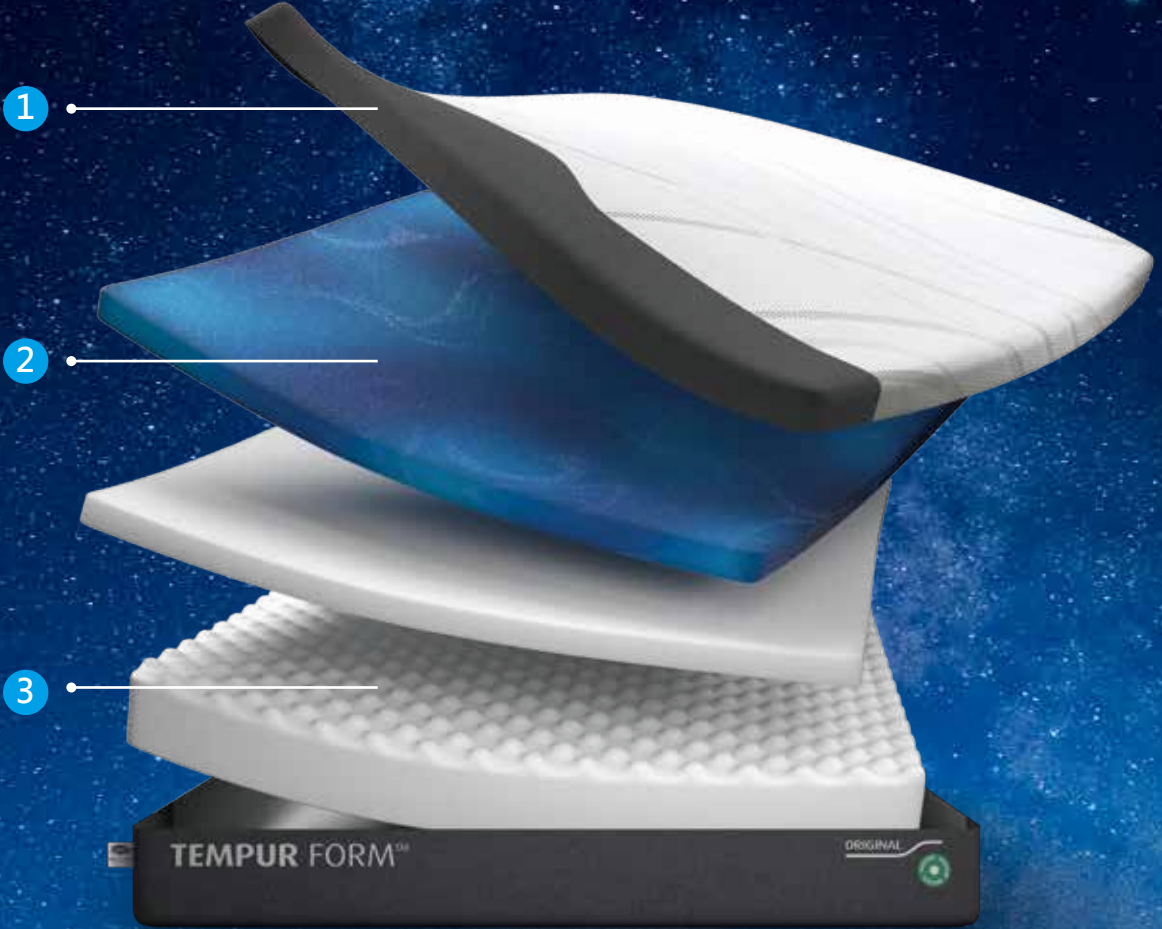

THE ALL NEW TEMPUR

FORM

丹普雅緻系列

THE CERTIFIED SPACE TECHNOLOGY™
TRADEMARK IS USED UNDER LICENSE.
ALL RIGHTS RESERVED.

VISIT TEMPUR.COM/SPACEFOUNDATION
FOR CERTIFICATION INFORMATION.

太空基金會授權標章

- 1.我們的TEMPUR Fit™布套專為增強獨特的TEMPUR®舒適感而設計，讓材料能完美貼合您身體的每一寸，帶來無與倫比的睡眠體驗。這款100%聚酯纖維布套的流線設計靈感來自我們的太空技術傳承，布套可拆卸，並可在30°C以下水溫清洗。
- 2.TEMPUR Adapt® 材質將TEMPUR®丹普原本的貼合身形、壓力釋放與動作能量吸收技術提升至全新境界，提供更彈性與持久耐用的表現。
- 3.TEMPUR Durabase™ 技術與上方舒適層及支撐層完美結合，使用丹普的睡眠科技與獨特感溫材質充分確保了持久的舒適度與支撐性能。

丹麥製造

10年保用

可水洗布套

丹普感溫材質

TEMPUR FORM 丹普雅緻系列

TEMPUR FORM™ Original 極度穩固與支撐的睡感

TEMPUR Form™ Original丹普雅緻系列床墊全高22公分具有舒適和支撐的完美平衡，符合身體所需最佳撐托與放鬆。

頂層採用厚達5cm TEMPUR Adapt® 材質

TEMPUR FORM™ Plus 適中舒適與支撐的睡感

TEMPUR Form™ Plus丹普雅緻系列床墊全高25公分提供終極的穩固支撐力並輕柔貼合身形，讓您感受睡眠時的絕佳承托、享有截然不同的安穩好眠。

頂層採用厚達6cm TEMPUR Adapt® 材質

THE ALL NEW TEMPUR

EASE

丹普舒適系列

THE CERTIFIED SPACE TECHNOLOGY™
TRADEMARK IS USED UNDER LICENSE.
ALL RIGHTS RESERVED.