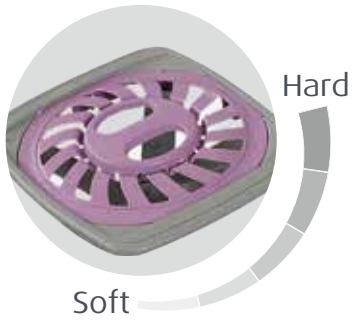

丹普幻影床架系統

丹普幻影床架彈簧TPS
(TEMPUR Premium Flex Spring)

頭部區域
偏硬的靈活表面設計，
提供額外的支撐

足部區域
堅固且具支撐力的
靈活表面設計

肩頸區域
DSS動態支撐系統
(Dynamic Slat System)
提供進階支撐釋壓
縱使處於側睡姿勢也能完美服貼

背部區域
軟硬適中的靈活表面設計

床腳
尺寸：19cm / 25cm / 29cm

2年保用

德國製造

丹普幻影床架彈簧

TPS(TEMPUR Premium Flex Spring)

獨特聯結式氣流面結構設計，確保每晚擁有輕盈透氣的睡眠環境。可隨心旋轉調整理想中的柔軟、適中、穩固的睡感

DSS動態支撐系統 (Dynamic Slat System)

在較靈敏的肩頸背部區域，配備全新DSS動態支撐系統(Dynamic Slat System)，完美貼合不同身形及睡眠姿勢，提供卓越釋壓與舒適度

背部DSS區域可插6個
紅色支撐件調整軟硬度