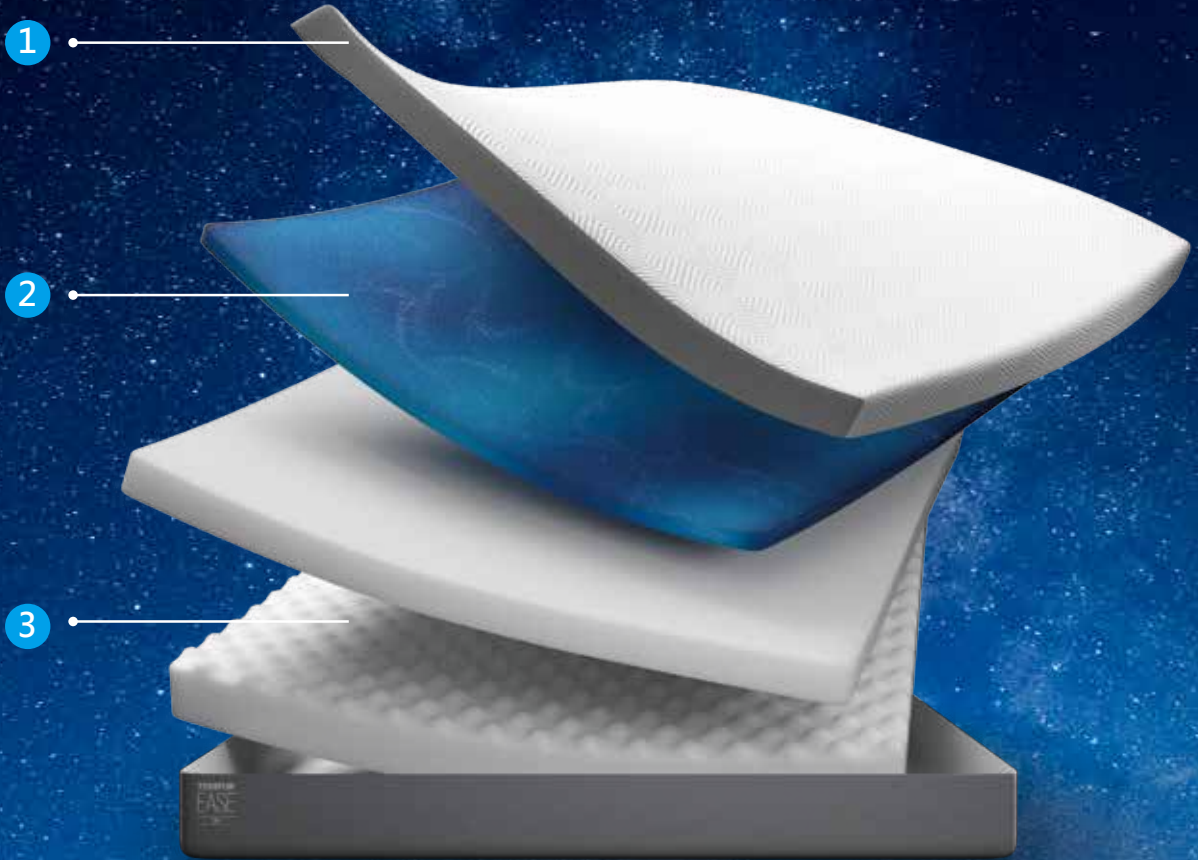

1. 我們的TEMPUR EASE®布套專為配合我們獨特的TEMPUR®材質而設計，同時布套可拆卸，並可在30°C以下水溫清洗。
2. TEMPUR Adapt® 材質將TEMPUR®丹普原本的貼合身形、壓力釋放與動作能量吸收技術提升至全新境界，提供更彈性與持久耐用的表現。
3. 與上層結構和諧運作，底層泡棉是提供支撐和長久耐用的床墊基礎。