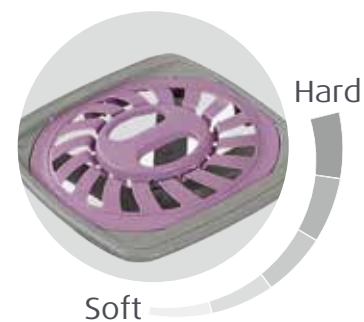

丹普床架系列

TEMPUR® 丹普幻影床架系統

享受極致舒適及優越支撐力

丹普幻影床架系統，隨心自在選擇理想睡感，提供雙倍完整支撐力，立即擁有頂級釋壓舒適睡眠體驗！

TEMPUR® Premium-Flex™ 2000
丹普幻影2000電動調整床架

TEMPUR® Premium-Flex™ 500
丹普幻影500 固定床架

TEMPUR® 丹普幻影床架系統

丹普幻影床架彈簧TPS
(TEMPUR Premium Flex Spring)

頭部區域
偏硬的靈活表面設計，
提供額外的支撐

足部區域
堅固且具支撐力的
靈活表面設計

肩頸區域
DSS動態支撐系統
(Dynamic Slat System)
提供進階支撐釋壓
縱使處於側睡姿勢也能完美服貼

背部區域
軟硬適中的靈活表面設計

床腳
尺寸：19cm / 25cm / 29cm

2年保用

德國製造

丹普幻影床架彈簧 TPS(TEMPUR Premium Flex Spring)

獨特聯結式氣流面結構設計，確保每晚擁有輕盈透氣的睡眠環境。可隨心旋轉調整理想中的柔軟、適中、穩固的睡感

DSS動態支撐系統 (Dynamic Slat System)

在較靈敏的肩頸背部區域，配備全新DSS動態支撐系統(Dynamic Slat System)，完美貼合不同身形及睡眠姿勢，提供卓越釋壓與舒適度

背部DSS區域可插6個
紅色支撐件調整軟硬度

丹普枕頭系列

丹普枕頭系列

選擇合適的枕頭，是獲得優質睡眠的重要步驟。合適的枕頭提供您完美的舒適度和撐托性能，進而提高整體睡眠品質。所以就如同其他產品的開發，丹普同樣相當重視枕頭系列。