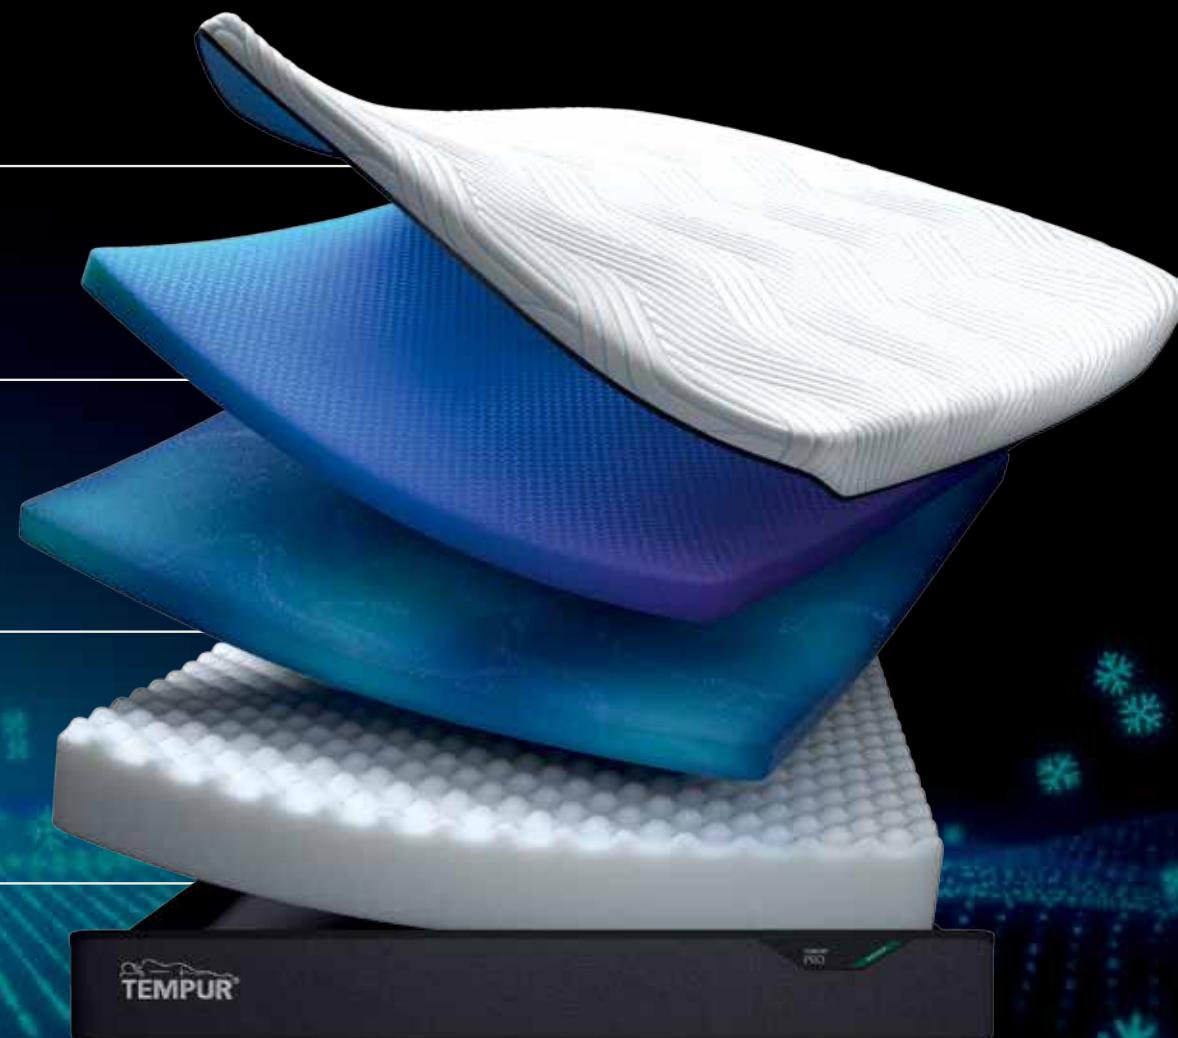

TEMPUR Pro® SmartCool™ Cover

涼爽舒適的 SmartCool™ 專利涼感布套吸收多餘熱量，易於保持乾淨清新，可簡單使用拉鍊拆卸。40度以下水溫可清洗。

丹普先進感溫舒適層

TEMPUR® Advanced Material

壓力釋放性能再提升 20%*，吸收更多的動作能量，並遠勝過往同高度TEMPUR®床墊的適應力。

丹普適應感溫支撐層

TEMPUR Adapt® Material

將TEMPUR®丹普原本的貼合身形、壓力釋放與動作能量吸收技術提升至全新境界，提供更彈性與持久耐用的表現。

丹普耐久底層

TEMPUR DuraBase™ Technology

與上方舒適層及支撐層完美結合，使用丹普的睡眠科技與獨特感溫材質充分確保了持久的舒適度與支撐性能。

10年保用

快潔清新布套™

無需翻面

可水洗布套