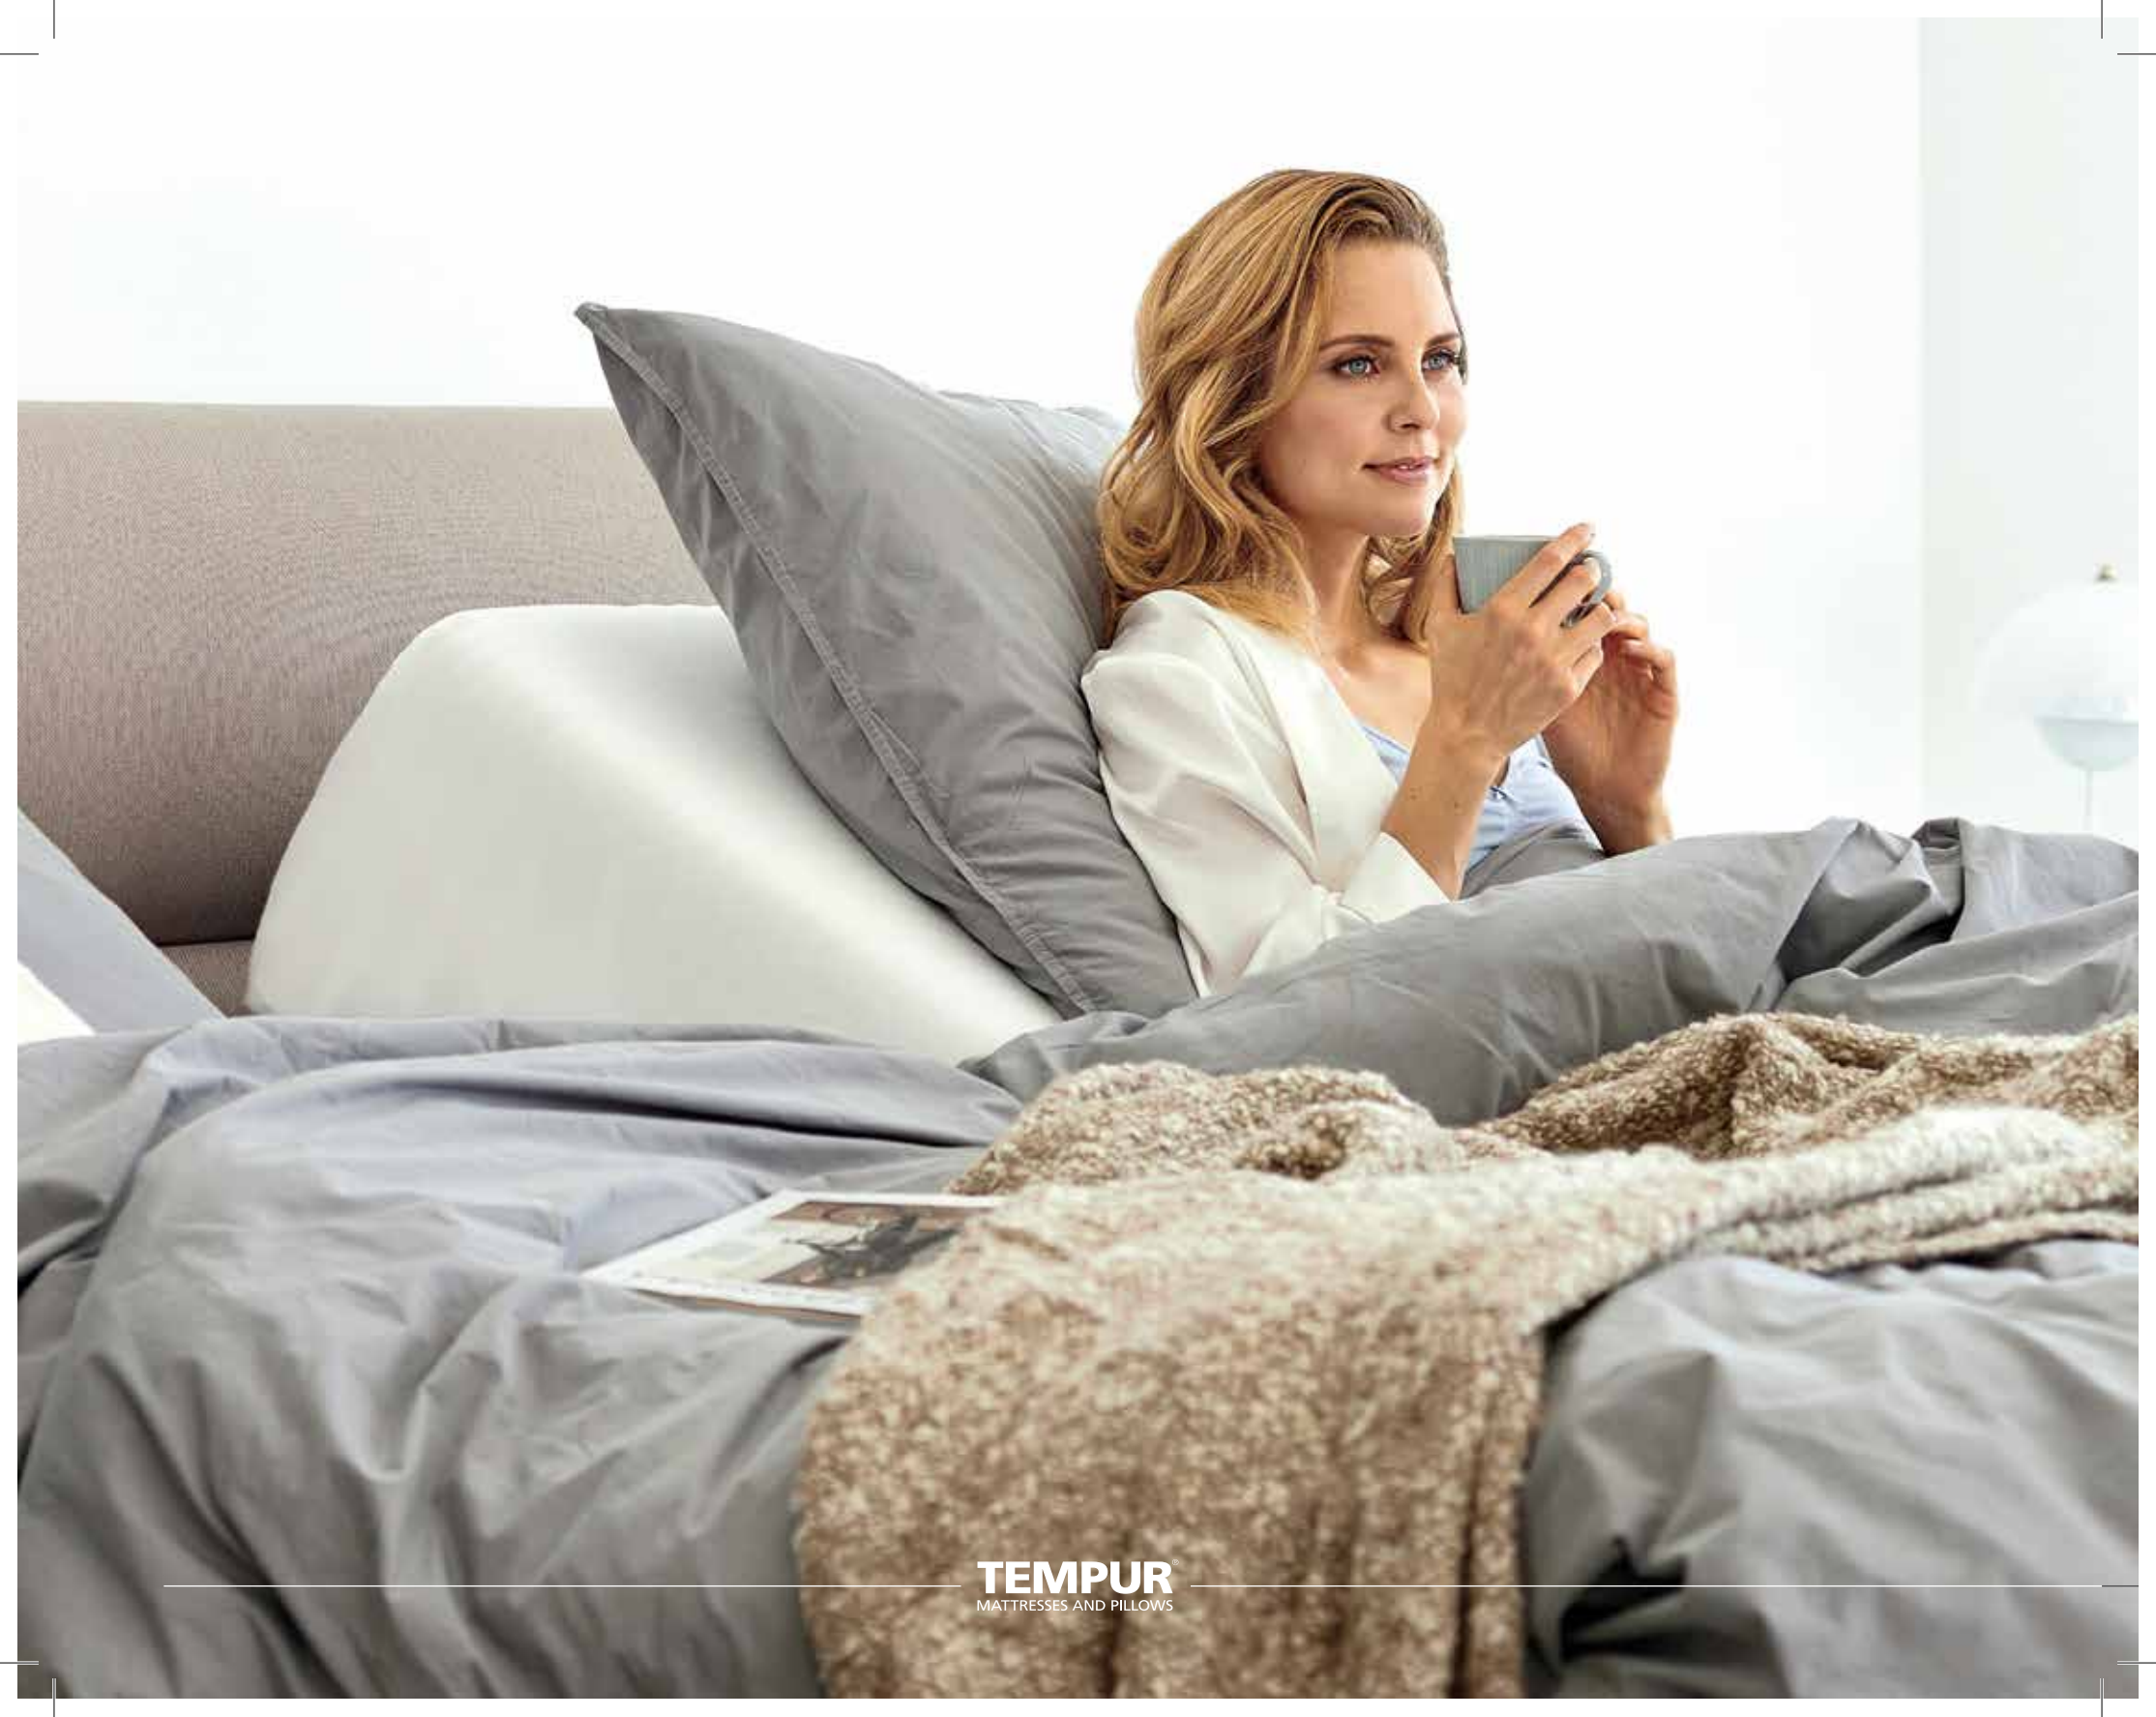

TEMPUR
MATTRESSES AND PILLOWS