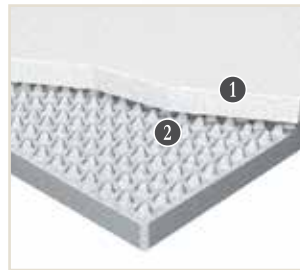

ORIGINAL 19

Yatak Yüksekliği 19 cm

5
YIL
GARANTİ

Tempur® malzemesinin ana faydalarını sunan Original 19 sıradışı bir konfor sağlarken, tüm bedeni destekliyor ve daha sert bir yatak hissi veriyor.

ORIGINAL 19 Yatak Kılıfı

%99 polyester, %1 elastan
iplik içeriğinden oluşmaktadır.
Fermuarlı tasarımı
sayesinde çıkarılıp
60°C yıkanabilir.

ORIGINAL 19'un avantajları:

- Tempur malzemesi vücut şekline kolayca uyum sağlayarak en rahat ettiğiniz pozisyonda bedeninizi destekler; uyku sırasında dönmelere neden olan baskı noktalarını azaltır.
- Tempur destek katmanı ile istenilen yerde yumuşaklık gereken yerde sertlik hissi...
- Bilinen hiçbir alerjeni içermeyen hipolarjenik yatak.
- Oeko-Tex 100 standartlarına uygun biçimde sağlığa zararlı maddeler içermeyen, antimikrobiyal malzemeden üretilmiş yatak kılıfı.
- Kolayca çıkarılıp 60°C'de yıkanabilen kılıf.
- Hareketli mekanizmalarla kullanılabilir.

1. 1 8 cm TEMPUR® destek katmanı
2. 2 11 cm yüksek derecede esnek dayanıklı taban

Ebatlar (cm)

90 x 200 x 19
100 x 200 x 19
160 x 200 x 19
180 x 200 x 19
200 x 200 x 19