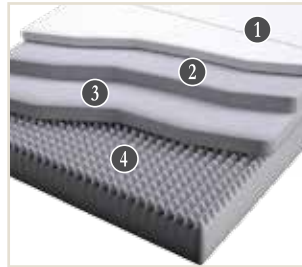

SENSATION ELITE 25

Yatak Yüksekliği 25 cm

10
YIL
GARANTİ

TEMPUR® malzemesinin üstün konforu ile dinlendirici bir uyku sağlayan HM High Mobility® köpük katman ve destek katmanlarından oluşan dengeli kombinasyon SENSATION ELITE 25.

Özel kesim dayanıklı taban ile yaylı yatağın bilindik hareket serbestliğini sunuyor.

SENSATION ELITE 25 Yatak Kılıfı

%99 polyester, %1 elastan
iplik içeriğinden oluşmaktadır.
Fermuarlı tasarımı
sayesinde çıkarılıp
60°C yıkanabilir.

SENSATION 25'in avantajları:

- Hareket serbestliği.
- Geleneksel yaylı yatak hissi.
- Bilinen hiçbir alerjeni içermeyen hipoalerjenik yatak.
- Mikro organizmaların büyümesini engellemek için antimikrobiyal malzemeden üretilmiş, Oeko-Tex® 100 Standardları'na uygun yatak kılıfı.
- Hareketli mekanizmalı bazalarla kullanılabilir özellik.

1. 1 3 cm TEMPUR® konfor katmanı
2. 2 4 cm TEMPUR® destek katmanı
3. 3 4 cm TEMPUR® HM High Mobility® köpük katman
4. 4 14 cm yüksek derecede esnek dayanıklı taban