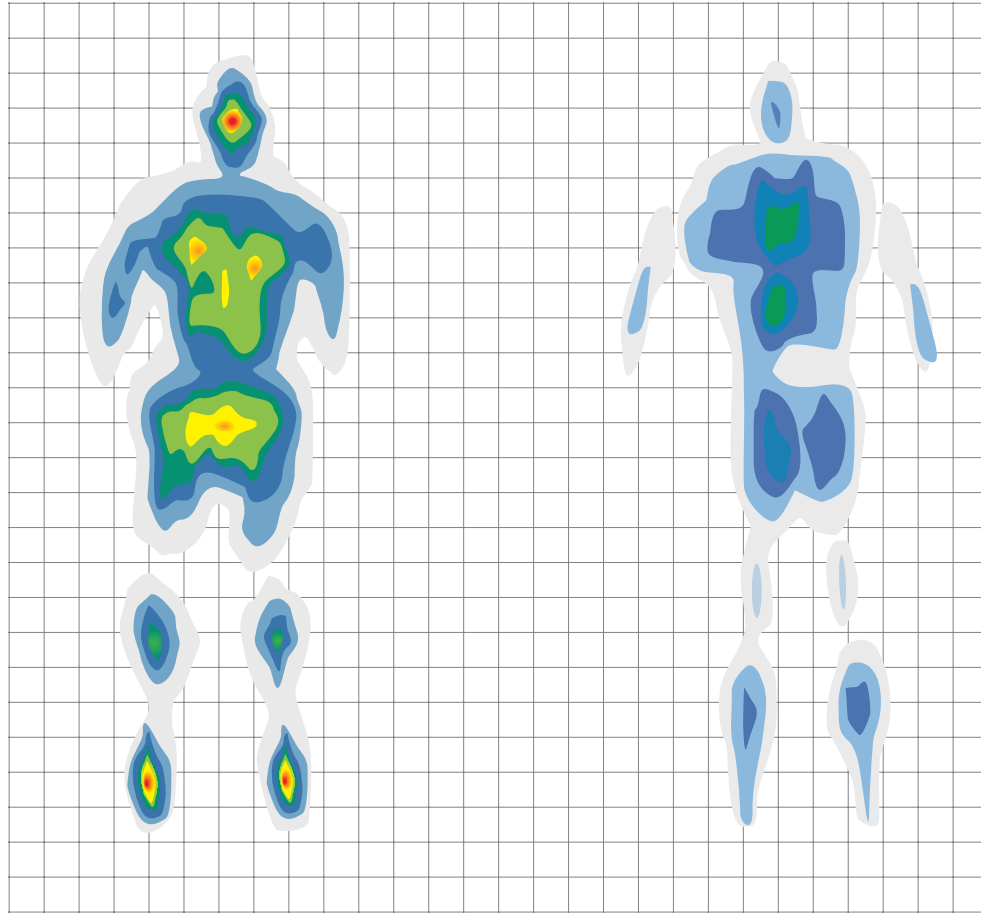

Üstün basınç azaltıcı özellik!

TEMPUR®'un uyku teknolojisine kazandırdığı en önemli özelliklerden biri olan basınç indirgeyicilik, elektronik ölçüm sistemiyle yapılan klinik testlerde test edilip onaylanmıştır.

normal yataklar

TEMPUR® Yatakları