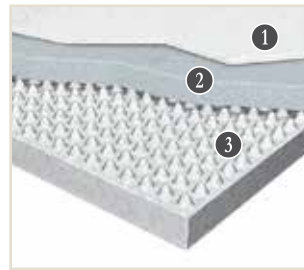

ORIGINAL SUPREME 21

Yatak Yüksekliği 21 cm

10
YIL
GARANTİ

ORIGINAL SUPREME 21, yapısındaki TEMPUR® malzemesiyle vücudun şekline kolayca uyum sağlayarak uyku esnasında dönmelere neden olan basınç noktalarındaki baskıyı azaltıyor. Bunu yaparken vücuda tam destek vererek en rahat uyku pozisyonunu bulmayı sağlıyor.

ORIGINAL SUPREME 21'in avantajları:

- Etkili bir dinlenme.
- İstenilen yerde yumuşaklık, gereken yerde sertlik.
- Bilinen hiçbir alerjeni içermeyen hipoalerjenik yatak.
- Mikroorganizmaların çoğalmasını önlemek için antimikrobiyal malzemeden üretilmiş, Oeko-Tex® 100 Standardları'na uygun yatak kılıfı.
- Hareketli mekanizmalı bazalarla kullanılabilir özellik.

ORIGINAL SUPREME 21 Yatak Kılıfı

Üst kılıf %99 polyester, %1 elastan, yan bordür %98 polyester; %2 elastan iplik içeriğinden oluşmaktadır. Fermuarlı tasarımı sayesinde çıkarılıp 60°C yıkanabilir.

1. 1 2 cm TEMPUR® konfor katmanı
2. 2 8 cm TEMPUR® destek katmanı
3. 3 11 cm yüksek derecede esnek dayanıklı taban

Ebatlar (cm)

80 x 200 x 21
90 x 200 x 21
100 x 200 x 21
120 x 200 x 21
140 x 200 x 21
160 x 200 x 21
180 x 200 x 21
200 x 200 x 21