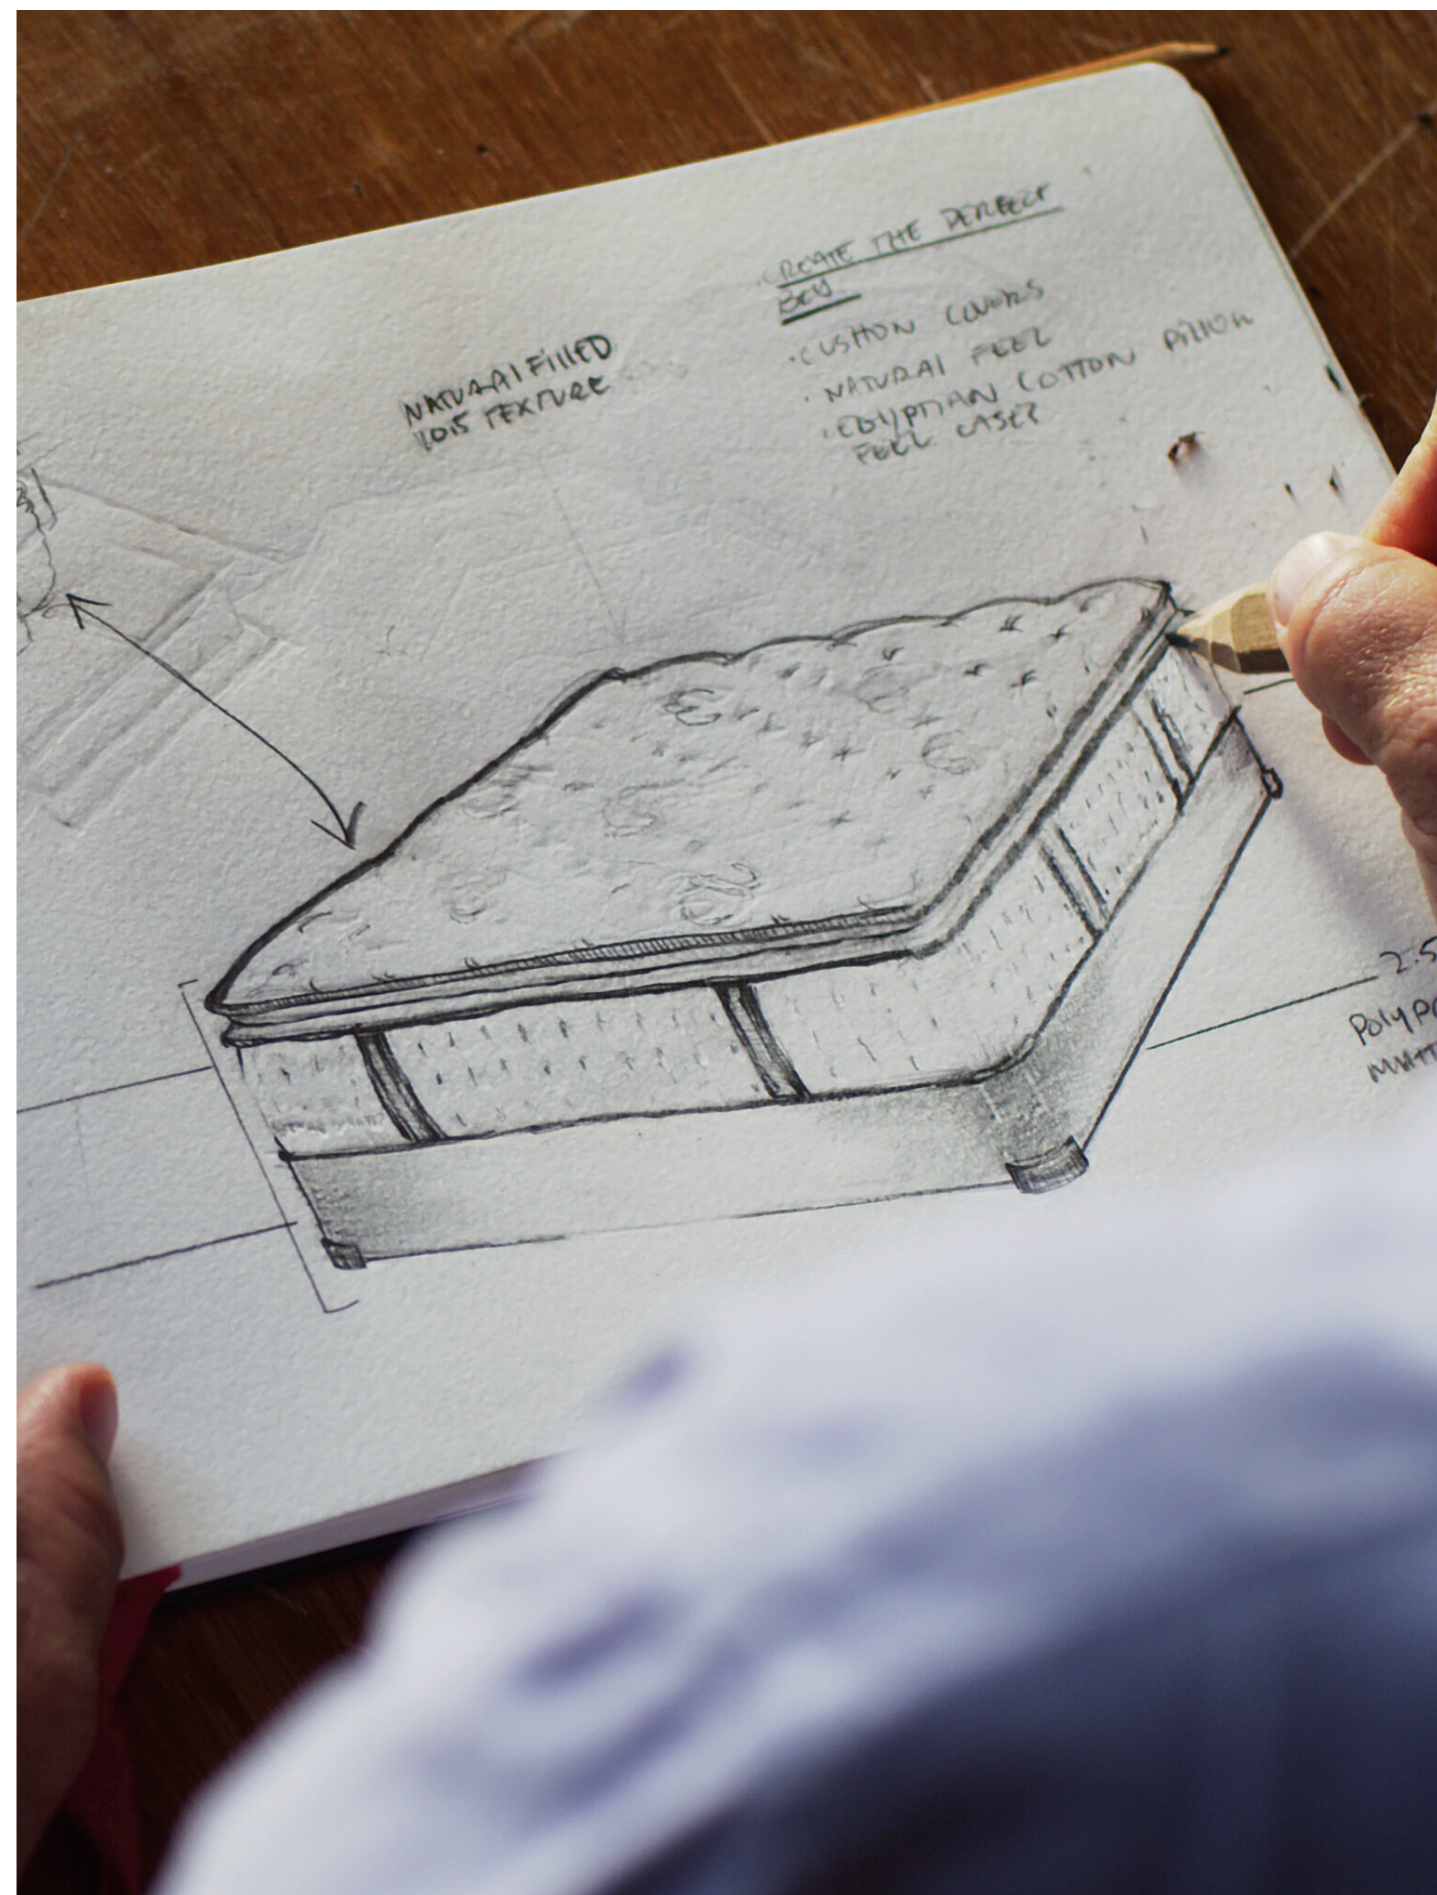

Στον πυρήνα ενός στρώματος Stearns & Foster

Τζελ Αφρός Μνήμης PrimaSense™

Εύκαμπτος και ανθεκτικός, ο Τζελ Αφρός Μνήμης PrimaSense™ προσφέρει άνεση και υποστήριξη, ενώ συμβάλλει στη δημιουργία ενός πιο δροσερού περιβάλλοντος ύπνου.

Σύστημα PrecisionEdge

Ειδικά σχεδιασμένα ανεξάρτητα ελατήρια υψηλής πυκνότητας ενισχύουν την περίμετρο του στρώματος. Με αυτό τον τρόπο απολαμβάνετε την πλήρη επιφάνεια του στρώματος, ενώ αποτρέπεται παράλληλα η χαλάρωση των άκρων του με την πάροδο του χρόνου.